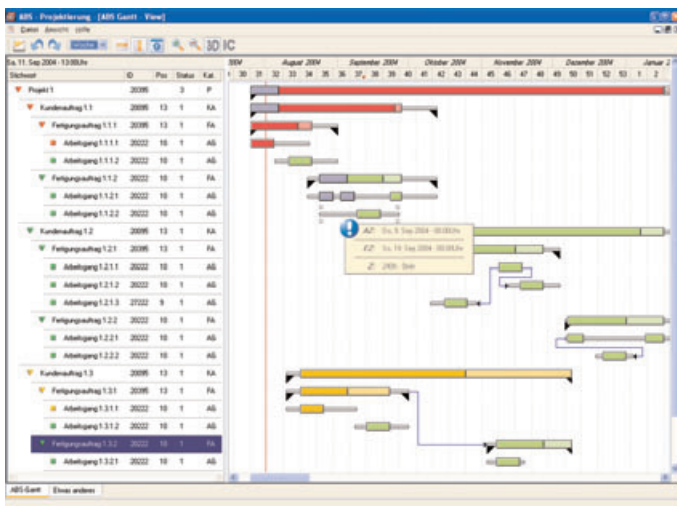

zwischen den einzelnen Einträgen, werden über Verbindungspfeile dargestellt. Die einzelnen Einträge werden in der Gesamtdauer inkl. Puffer dargestellt. Innerhalb der Puffer können die Einträge verschoben und aufgeteilt werden. Damit können z.B. Restarbeiten von angearbeiteten Arbeitsgängen verschoben oder auch ganze Arbeitsgänge beliebig gestückelt werden.

## Info:

Schmidhäuser ist Geschäftsführer der ABS Systemberatung GmbH, Teinach-Zavelstein.

[www.abs.org](http://www.abs.org)

Bild 1: Zu jedem Eintrag können Detail-Informationen angezeigt werden, wie z.B. die Anfangs- und Endzeiten eines Arbeitsgangs oder der Fertigstellungsgrad etc.